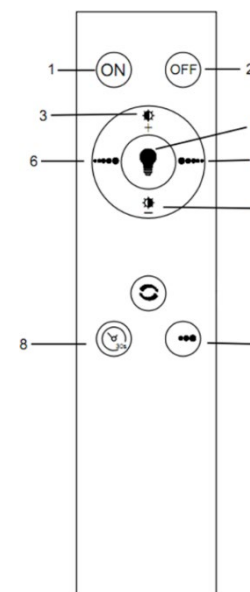

CZ Paměťová funkce pro ovládání obyčejným vypínačem: LED osvětlení umožňuje přepínání přednastavitelných režimů obyčejným vypínačem. Necháte-li po vypnutí světla prodlevu cca 20 sekund, osvětlení se rozsvítí v naposledy použitým režimu.

CZ Paměťová funkce pro ovládání dálkovým ovladačem: Světlo se po zapnutí vrátí do naposledy použitého režimu

SK Pamaťová funkcia pre ovládanie obyčajným vypínačom: LED osvetlenie umožňuje prepínanie prednastaviteľných režimov obyčajným vypínačom. Ak necháte po vypnutí svetla oneskorenie cca 20 sekúnd, osvetlenie sa rozsvieti v naposledy použitom režime.

SK Pamaťová funkcia pre ovládanie diaľkovým ovládačom: Svetlo sa po zapnutí vráti do naposledy použitého režimu.

CZ

1. Zapnutí
2. Vypnutí
3. Plynulá změna jasu (zvýšení)
4. Plynulá změna jasu (snížení)
5. Změna teploty světla (zvýšení)
6. Změna teploty světla (snížení),
7. Noční režim svícení
8. Po stisknutí se svítidlo vypne do 30s
9. Změna barevné teploty

SK

1. Zapnutie
2. Vypnutie
3. Zmena jasu (zvýšenie)
4. Zmena jasu (zníženie)
5. Zmena teploty svetla (zvýšenie)
6. Zmena teploty svetla (zníženie),
7. Režim nočného svietenia
8. Po stlačení sa svietidlo do 30 s vypne
9. Zmena teploty farieb

INSTALACE / INŠTALÁCIA

CZ

1. Vypněte přívod elektrické energie
2. Odšroubujte držák
3. Pomocí držáku vyznačte čtyři otvory pro vyvrtání
4. Vyvrtejte otvory a vložte do nich hmoždinky
5. Přišroubujte držák
6. Připojte přívodní kabel do svorkovnice
7. Přišroubujte svítidlo k držáku
8. Zapněte přívod elektrické energie

SK

1. Vypnite prívod elektrickej energie
2. Odskrutkujte držiak
3. Pomocou držiaka označte štyri otvory na vŕtanie
4. Vyvrťajte otvory a vložte do nich hmoždinky
5. Zaskrutkujte držiak
6. Pripojte prívodný kábel k svorkovnici
7. Pripevnite svietidlo k držiaku
8. Zapnite prívod elektrickej energie

Světelný zdroj tohoto svítidla je nevyměnitelný, po skončení životnosti je třeba vyměnit svítidlo celé a zlikvidovat jej na místě pro to určeném. Tento produkt obsahuje světelný zdroj, který z konstrukčních důvodů nelze vyjmout pro ověření, a proto je celý produkt považován za světelný zdroj. Přívodní kabel nelze vyměnit, je-li poškozený, zařízení nesmí být nadále používáno.

Svetelný zdroj tohto svietidla je nevymeniteľný, po skončení životnosti je potrebné vymeniť svietidlo celé a zlikvidovať ho na mieste pre to určenom. Tento produkt obsahuje svetelný zdroj, ktorý z konštrukčných dôvodov nie je možné vybrať pre overenie, a preto je celý produkt považovaný za svetelný zdroj. Prívodný kábel nie je možné vymeniť, ak je poškodený, zariadenie nesmie byť naďalej používané.

Výrobce neručí za žádné škody způsobené nesprávným použitím./ Výrobca neručí za žiadne škody spôsobené nesprávnym použitím.

Výrobce/Výrobca: Solight Holding, s.r.o., Na Brně 1972, Hradec Králové 500 06, Česká republika.