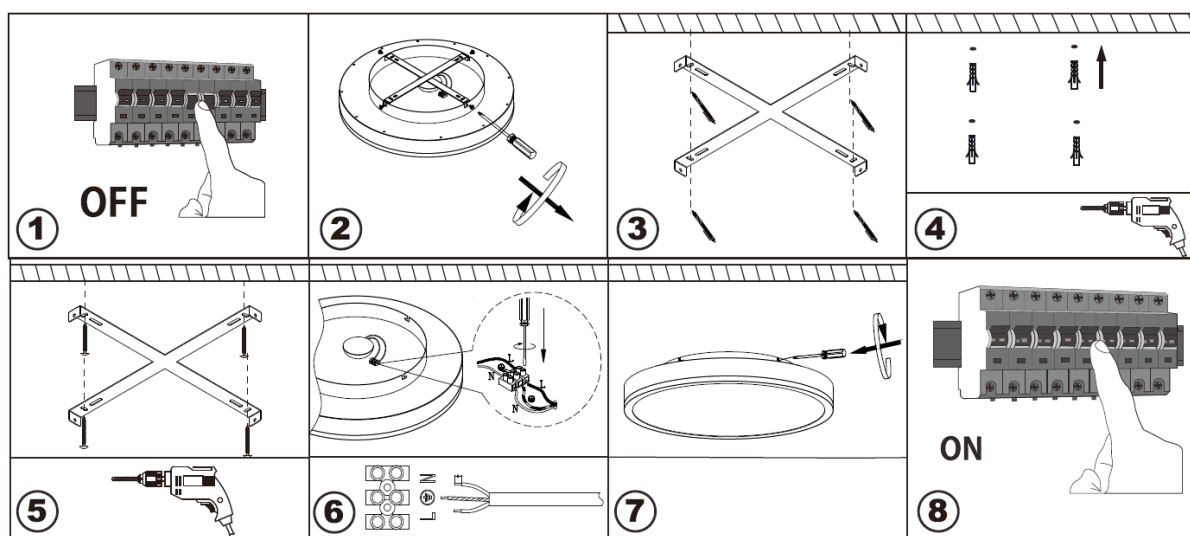

	WO805
Příkon/Příkon	40W
Rozměry/ Rozmery (mm)	450 x 80
Krytí IP/ Krytie IP	IP20

Obsah balení /
Obsah balenia:

SK Návod na použitie svetelného panelu Solight WO805

Vážený zákazník, ďakujeme za zakúpenie nášho výrobku. Pozorne si prečítajte nasledujúce pokyny a dodržujte ich, aby vám slúžil bezpečne a k plnej spokojnosti. Predídete tak jeho nesprávnemu používaniu či poškodeniu. Zabraňte neodbornej manipulácii s týmto prístrojom a vždy dodržujte zásady používania elektrospotrebičov. Návod k používaniu dobre uschovajte. Montáž môže vykonávať len kvalifikovaný pracovník s kvalifikáciou podľa vyhlášky č. 50/1978 Zb. v znení neskorších predpisov, minimálne pracovník znalý podľa § 5 vyhlášky č. 50/1978 Zb. v znení neskorších predpisov.

INSTALACE / INŠTALÁCIA

CZ

1. Vypněte přívod elektrické energie
2. Odšroubujte držák
3. Pomocí držáku vyznačte čtyři otvory pro vyvrtání
4. Vyvrtejte otvory a vložte do nich hmoždinky
5. Přišroubujte držák
6. Připojte přívodní kabel do svorkovnice
7. Přišroubujte svítidlo k držáku
8. Zapněte přívod elektrické energie

SK

1. Vypnite prívod elektrickej energie
2. Odskrutkujte držiak
3. Pomocou držiaka označte štyri otvory na vŕtanie
4. Vyvrťajte otvory a vložte do nich hmoždinky
5. Zaskrutkujte držiak
6. Pripojte prívodný kábel k svorkovnici
7. Pripevnite svietidlo k držiaku
8. Zapnite prívod elektrickej energie